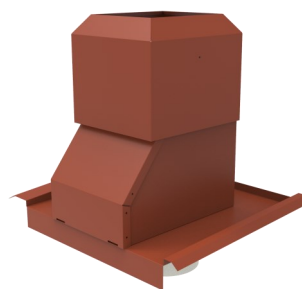

2-kupig lertegel, 8227

Artikelinformation:

Artnr:	Ventilationshuv:
722920	2-kup betong, svart
722930	2-kup betong, t-röd
722950	2-kup betong, grå
822730	2-kup lertegel, t-röd
812730	1-kup lertegel, t-röd

TJB Försäljning AB

info@tjb.se www.tjb.se

tel: 0512-199 59