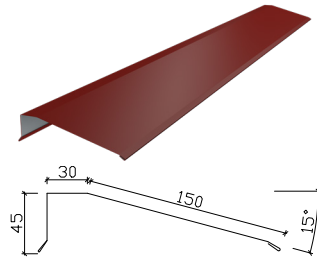

6-8. Pulpetnock