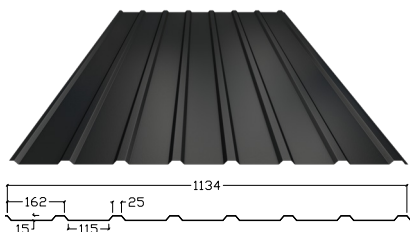

# Produktprogram - Profiler för tak

Trp 15

Trp 18

Trp 20

Trp 35

Trp 45

Trp 70

Trp 128