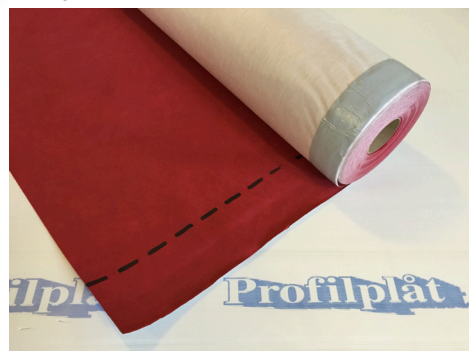

Produkter Tillbehör

Lättbalk Z, C och Ci

100 x 1,20	120 x 1,20	150 x 1,20	200 x 1,50	250 x 1,50	300 x 2,00
100 x 1,50	120 x 1,50	150 x 1,50	200 x 2,00	250 x 2,00	300 x 2,50
100 x 2,00	120 x 2,00	150 x 2,00	200 x 2,50	250 x 2,50	300 x 3,00
100 x 2,50	120 x 2,50	150 x 2,50	200 x 3,00	250 x 3,00	

Renoveringsläkt Stål

Höjd	25
Flänsbredd	45
Längd	3700 (eff längd 3600)
Tjocklek	0,70

Bärläkt Trä

Dimension	34 x 70
Längdkapat	Ja
Ändspontat	Ja
Längder	3,6-5,4

Ströläkt Trä

Dimension	12 x 45
Längdkapat	Ja
Ändspontat	Nej
Längder	3,2-5,4