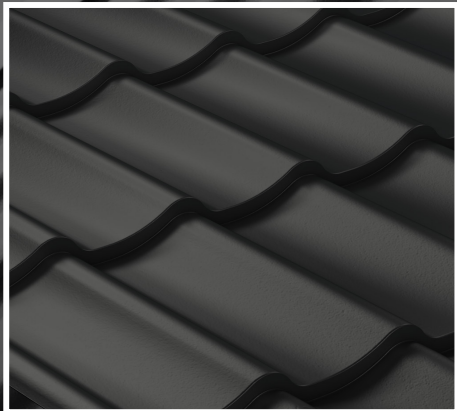

Profilplåt

Gör takbytet lätt

A high-angle photograph of a construction site on a roof. The roof is covered with dark, corrugated metal sheets. A worker in a dark jacket and safety harness is visible on the left side of the roof. The sky is overcast and hazy, with a bright sun visible in the upper right corner. The text 'PROFILPLÅT' is overlaid in large, white, bold letters across the center of the image.

Ett koncept vi lever efter än idag – kompletta tak precis som du vill ha det!

PLÅTPROFILER

Profilerad plåt för alla behov

Villatak, industrifasader, invändig beklädnad, lagerhallar, friggebodtak eller till utedasset. Vi har bästa lösningen och ser alltid till att plåten har rätt längd och med rätt tillbehör för ett säkert och snyggt montage.

Läs mer om vårt breda sortiment och tillhörande garantier.

PRESIDENT

NOSTALGI KLICKTAK

PANNPLÅT ORIGINAL

PANNPLÅT DESIGN

TRP 20

*Ett gediget
produktutbud med
egen produktion och
snabba leveranser.*

President, en rejäl och snygg takpanna som tillverkas av stålplåt. Plåten har mycket god passform och är lätt att montera. Välj bland flera färger och utföranden.

Pannplåt Design, modern och stilren variant av Pannplåt Original. Profilen passar utmärkt till både tak- och fasadbeklädnad, stående eller liggande.

Trp 20 är en traditionell profil med stor täckande bredd. Profilen är liksidigt utformad och tillverkas i rätt längd och utan spill. Plåten kan monteras både utom- och inomhus.