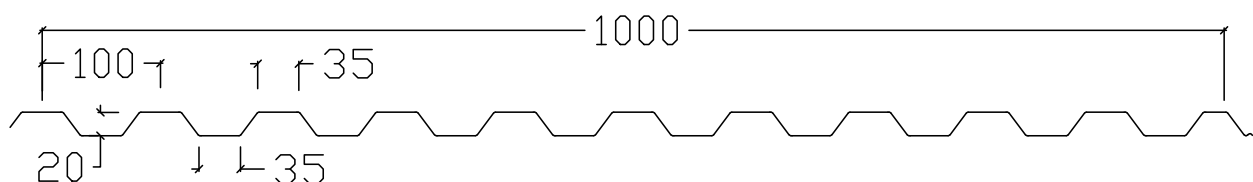

Trp 20

EN EKONOMISK TAK- OCH VÄGGPROFIL

Profilplåt

Trp 20

Ett traditionell profil med stor täckande bredd

Trp 20 är den vanligast förekommande profilen bland trapetsprofilerna. En ekonomisk takprofil med täckande bredd 1 000 mm.

Profilen är liksidigt utformad och tillverkas i rätt längd och utan spill.

Trp 20 kan användas som beklädnad på både tak och fasader.

Teknisk info – Trp 20

(mm)

Täckande bredd	1000
Min längd	400
Max längd	12500
Tjocklek	0,50 - 0,60
Vikt kg/m ²	4,92 (0,50)
Beläggning, beteckning	PE, GCW
Beläggning, namn	Polyester, GreenCoat Matt
Färger	Svart, Vit, Tegelröd, Mörkröd, Mörkgrå, Ljusgrå, Silvermetallic, Brun
Profilhöjd	20
Profildelning	100
Profiltopp	35
Profilbotten	35
Överlapp vid tvärskarv	>14° min 200, <14° min 300 med två strängar tätning
Överlapp sida	>14° en profiltopp, <14° två profiltoppar med tätning och överlappskruv
Lägsta taklutning	14° (8°)
Övrigt	Kan även fås med kondensbeläggning